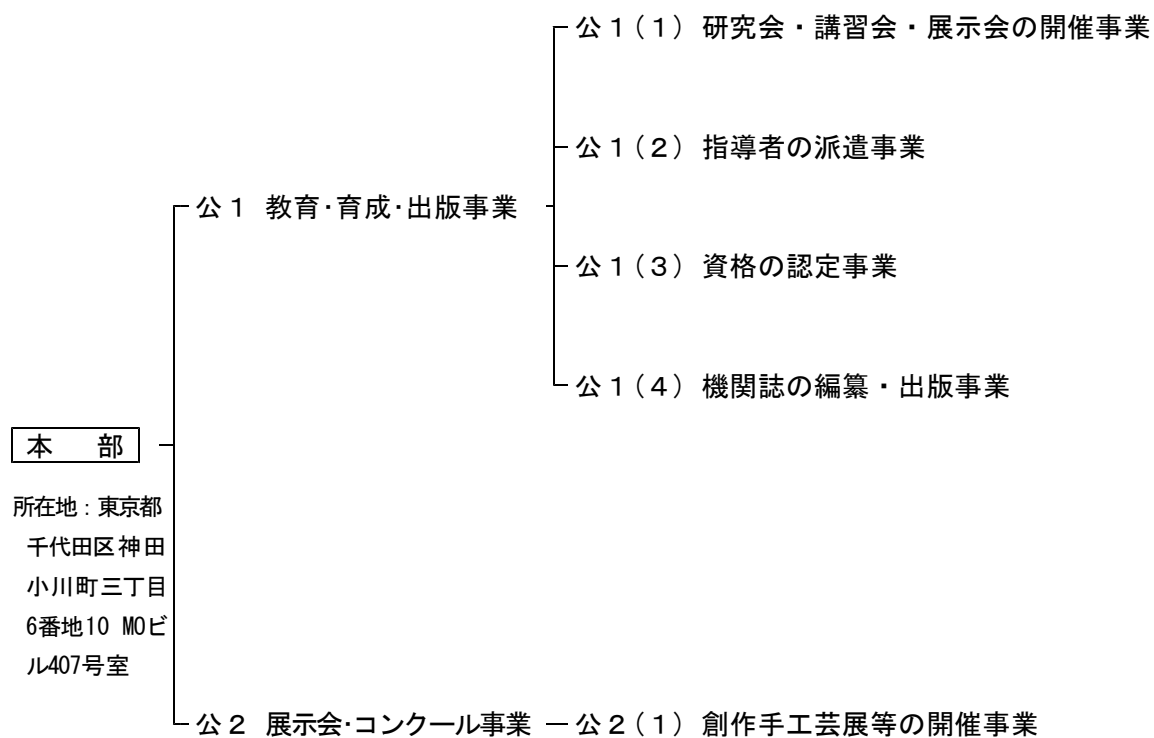

公益財団法人 日本手工芸作家連合会 事業・組織体系図

* 外支部・教室（財務的一体性の無い任意団体ではあるが、当法人の管理指導下で活動しており、当法人の事業活動を側面援助し、当法人の事業目的達成の為に大きく貢献している。）